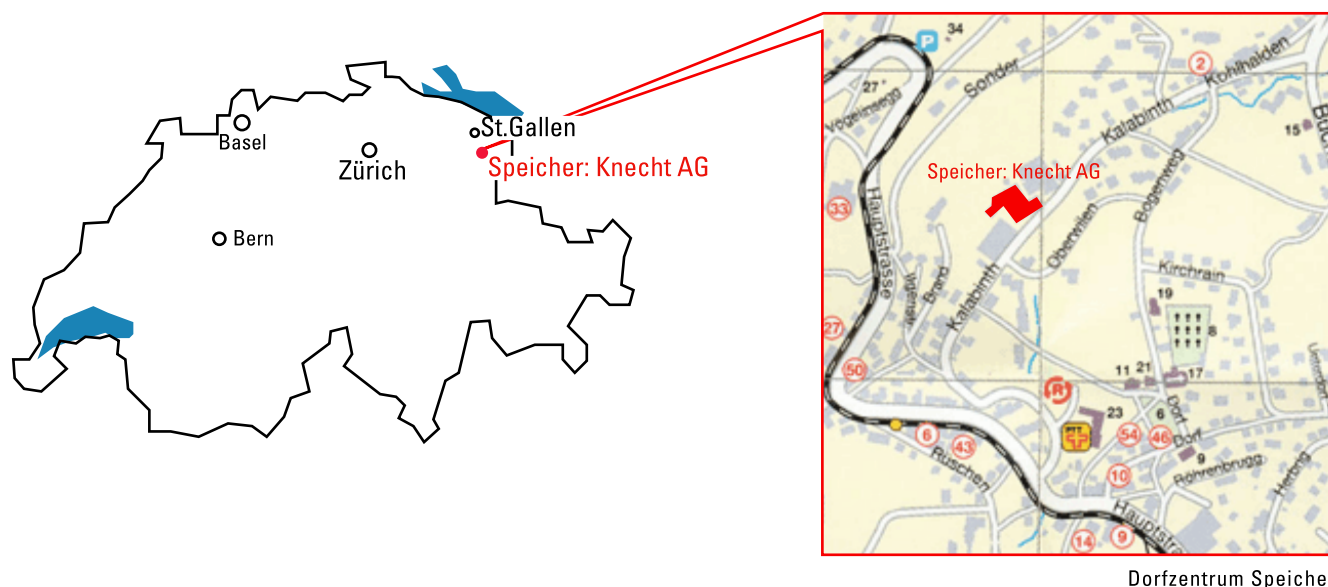

Wegbeschreibung zu Knecht AG, Speicher

Dorfzentrum Speicher

Knecht AG

Kalabinth 19 9042
Speicher / AR
T 071.344.12.05
F 071.344.39.43
nfo@knechttag.ch

Autobahn A1, Ausfahrt "Trogen"

dann dem Wegweiser Trogen bis nach Speicher folgen.

Industriewegweiser an der Hauptstrasse bei der Abzweigung "Post/Bank" links

Kalabinth Strasse entlang, bis Knecht AG linkerhand erscheint.